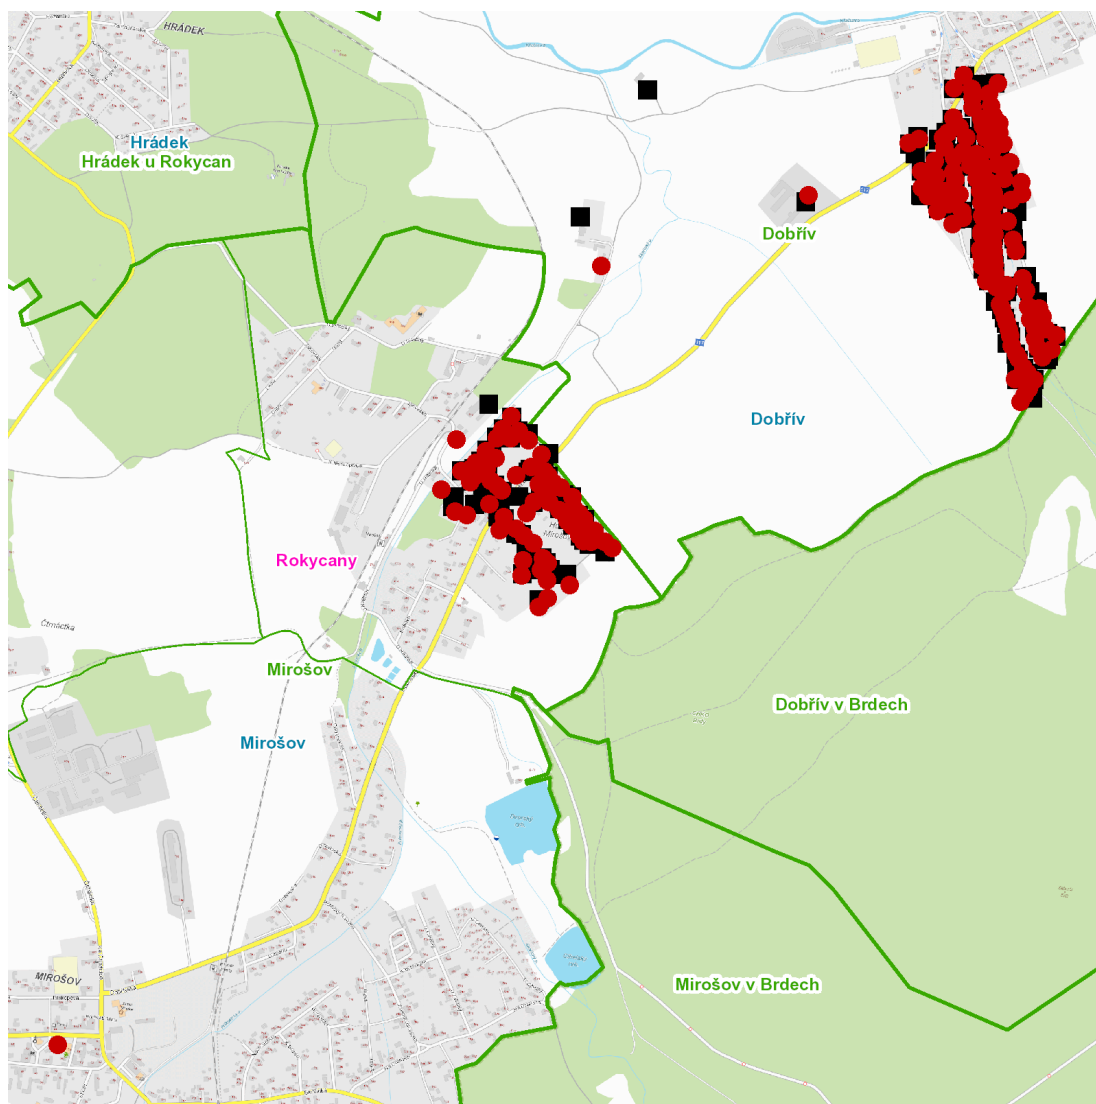

dne **16. 4. 2025** od **7:30** do **13:00** hodin

Plánovaná odstávka zahrnuje tyto lokality:**Dobřív (okres Rokycany)**

č. p. 3, 61, 73, 77, 82, 88, 91, 93, 119, 127, 131, 136, 137, 138, 139, 141, 143, 144, 145, 146, 150, 153, 156, 159, 160, 161, 163, 176, 179-184, 187, 189, 190, 191, 196, 202, 218-222, 226, 227, 231, 241, 242, 243, 244, 247, 248, 249, 250, 256, 260, 264, 268, 271, 274, 279, 280, 281, 301, 308, 309, 310, 311, 313-317, 320, 321, 323, 326, 331, 342, 347, 350, 354, 358, 359, 361, 363, 365, 367, 390, 401, 406, 408, 415, 418, 465, 474, 485, 491, 496, 500, 514

náměstí Míru: č. p. 53

Potoční: č. p. 459-463, 468-474, 503, 636

Zahradní: č. p. 445-458, 507, 510, 511; č. ev. 64, 66

Zastávecká: č. p. 435, 436, 438-442, 678, 680; č. ev. 62

kat. území **Mirošov** (kód **695424**): **parcelní č.** 2313/1, 2313/4, 2313/5, 2336, 2355/4, 2371/6, 2374

dne 16. 4. 2025 od 7:30 do 13:00 hodin**Orientační mapový podklad odstávkou dotčených lokalit****VYSVĚTLIVKY**

- – adresy dotčené odstávkou elektřiny
- – místa připojení k elektrické síti dotčená odstávkou

INFORMACE ZASLÁNA

IDDS: 8jpay42 (Obec Dobřív)

IDDS: 54dbx75 (Město Mirošov)