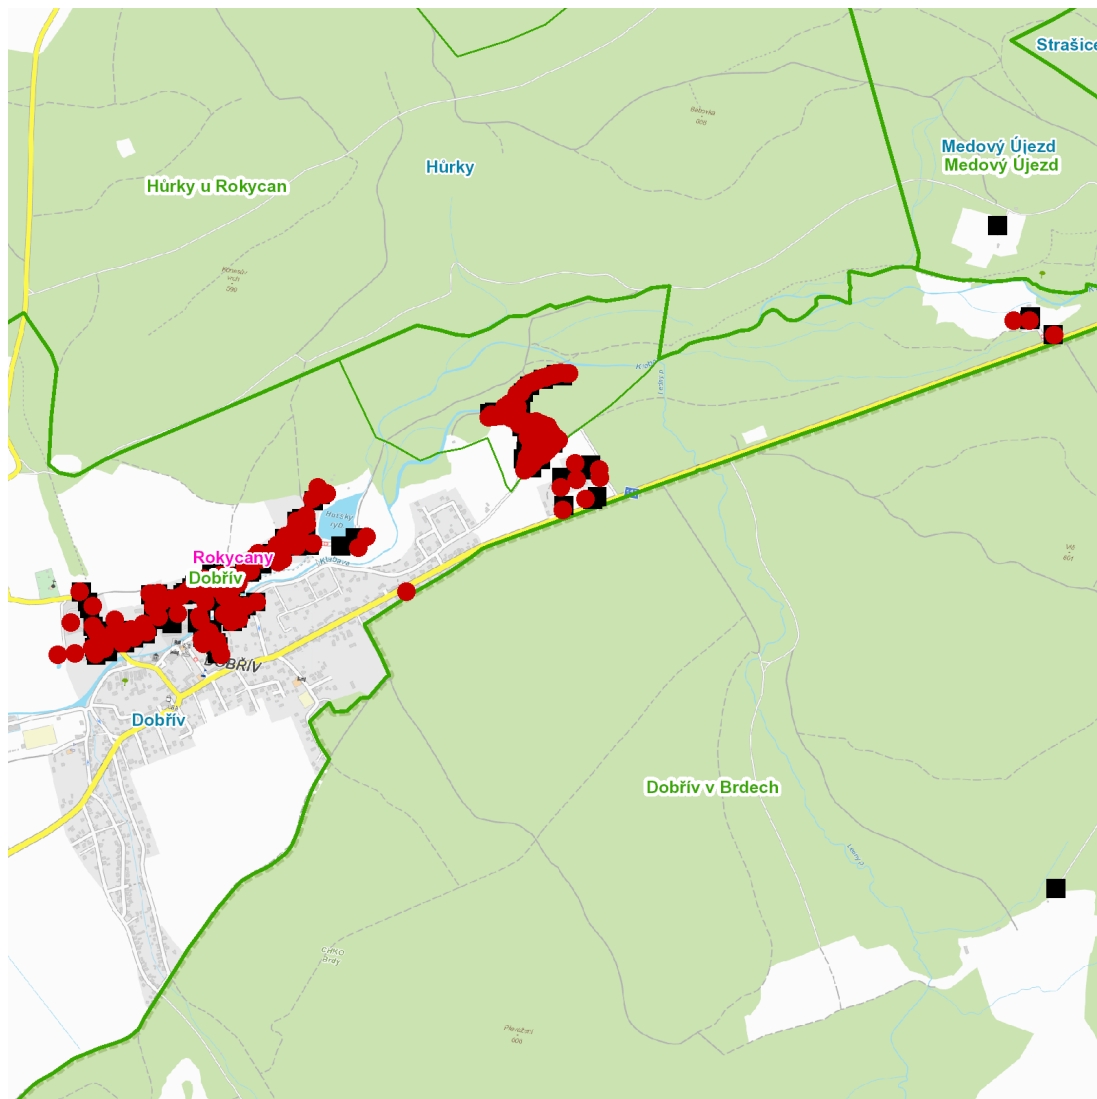

dne **3. 9. 2024** od **7:30** do **19:30** hodin

---

**Plánovaná odstávka zahrnuje tyto lokality:****Dobřív (okres Rokycany)**

č. p. 8, 14, 20-29, 31, 32, 33, 36-40, 42, 47, 48, 49, 50, 54-58, 63, 65, 74, 86, 89, 100, 102, 118, 120, 121, 133, 154, 155, 166, 168, 173, 174, 177, 178, 192, 195, 199, 201, 203, 206, 208, 209, 235, 254, 263, 267, 269, 270, 287, 294, 298, 299, 303, 306, 351, 366, 368, 369, 370, 373, 376, 395, 398, 409, 420, 486, 501, 502, 503, 507

**dne 3. 9. 2024 od 7:30 do 19:30 hodin****Orientační mapový podklad odstávkou dotčených lokalit****VYSVĚTLIVKY**

- – adresy dotčené odstávkou elektřiny
- – místa připojení k elektrické síti dotčená odstávkou