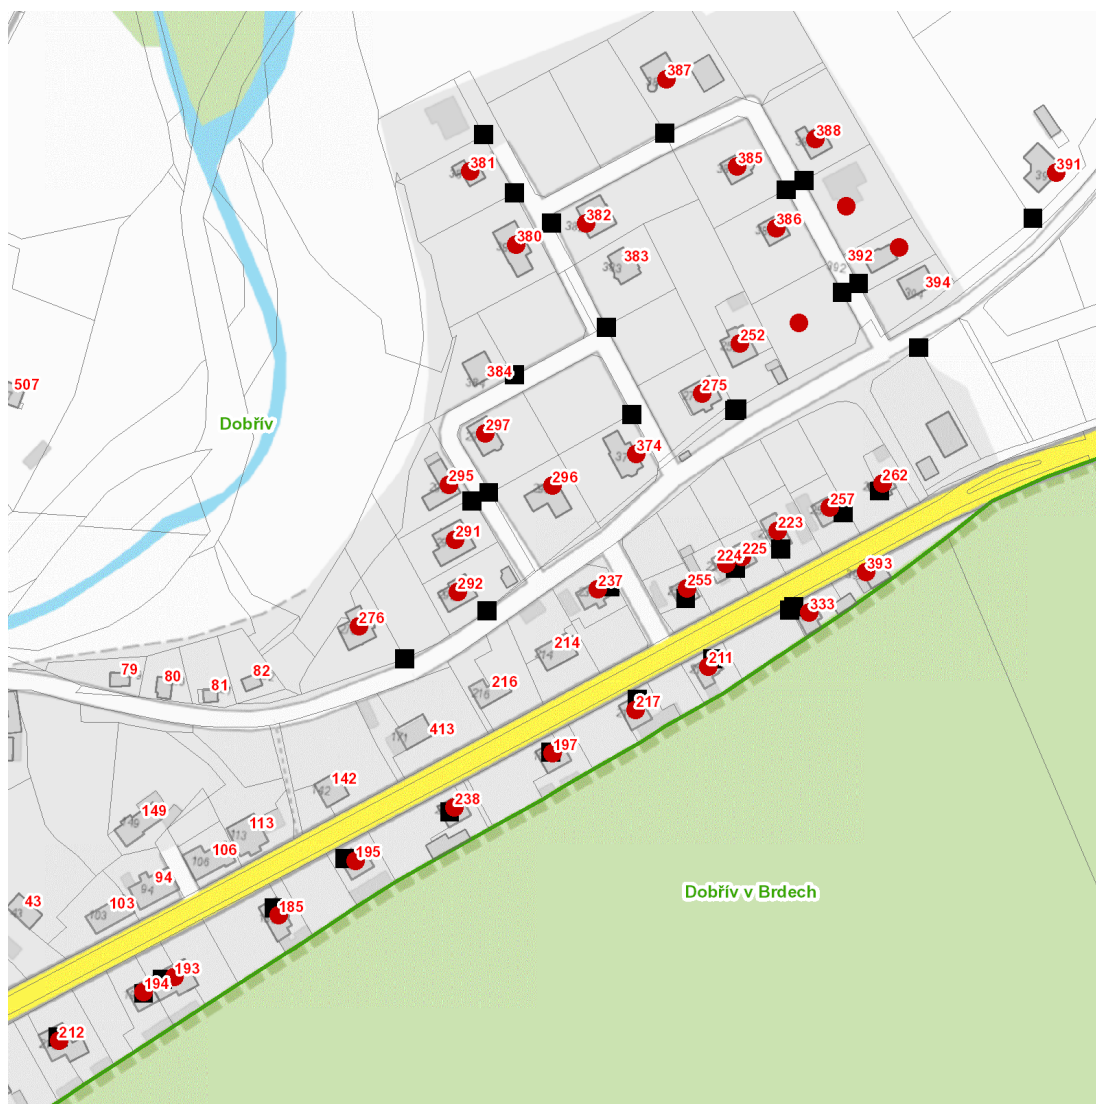

dne **18. 6. 2024** od **7:30** do **13:00** hodin

Plánovaná odstávka zahrnuje tyto lokality:**Dobřív (okres Rokycany)**

č. p. 185, 193, 194, 195, 197, 211, 212, 217, 223, 224, 225, 237, 238, 252, 255, 257, 262, 275, 276, 291, 292, 295, 296, 297, 333, 374, 380, 381, 382, 385, 386, 387, 388, 391, 393

kat. území **Dobřív** (kód **628000**): parcelní č. 1274/11, 1274/17, 1274/18, 1315/143

UPOZORNĚNÍ

Dotčené zařízení distribuční soustavy je nutné i v době odstávky považovat za zařízení pod napětím, a proto vás žádáme o dodržení všech zásad bezpečnosti a provedení opatření potřebných k zamezení případných škod na zdraví a majetku. | Provozovatelé výroben elektřiny jsou povinni zajistit přerušeni dodávky elektřiny z výroby do vypnutého úseku distribuční soustavy.

dne 18. 6. 2024 od 7:30 do 13:00 hodin**Orientační mapový podklad odstávkou dotčených lokalit****VYSVĚTLIVKY**

- – adresy dotčené odstávkou elektřiny
- – místa připojení k elektrické síti dotčená odstávkou

INFORMACE ZASLÁNA

IDDS: 8jpay42 (Obec Dobřív)