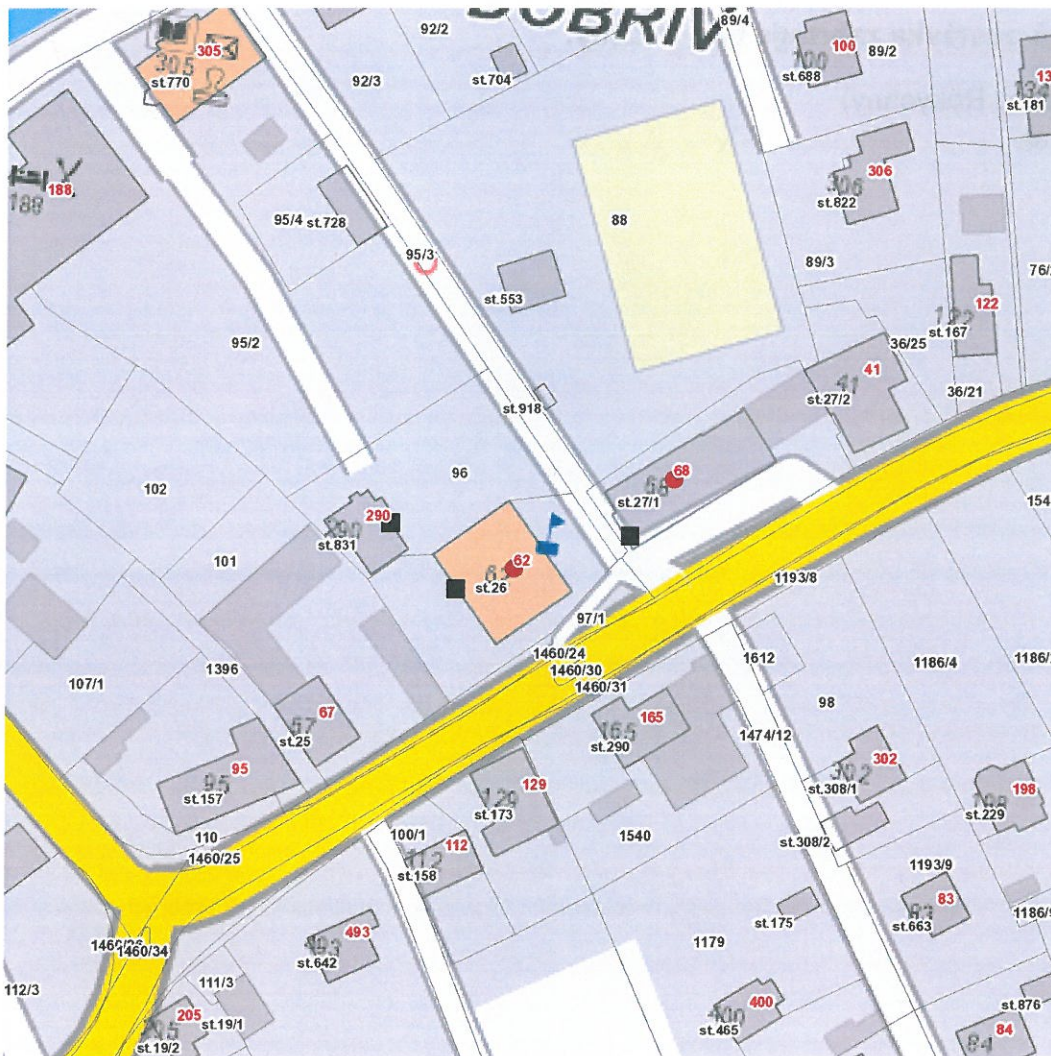

dne **23. 8. 2022** od **7:30** do **16:00** hodin

---

**Plánovaná odstávka zahrnuje tyto lokality:**

**Dobřív (okres Rokycany)**

č. p. 62, 68

---

---

**dne 23. 8. 2022 od 7:30 do 16:00 hodin****Orientační mapový podklad odstávkou dotčených lokalit****VYSVĚTLIVKY**

- – adresy dotčené odstávkou elektřiny
- – místa připojení k elektrické síti dotčená odstávkou