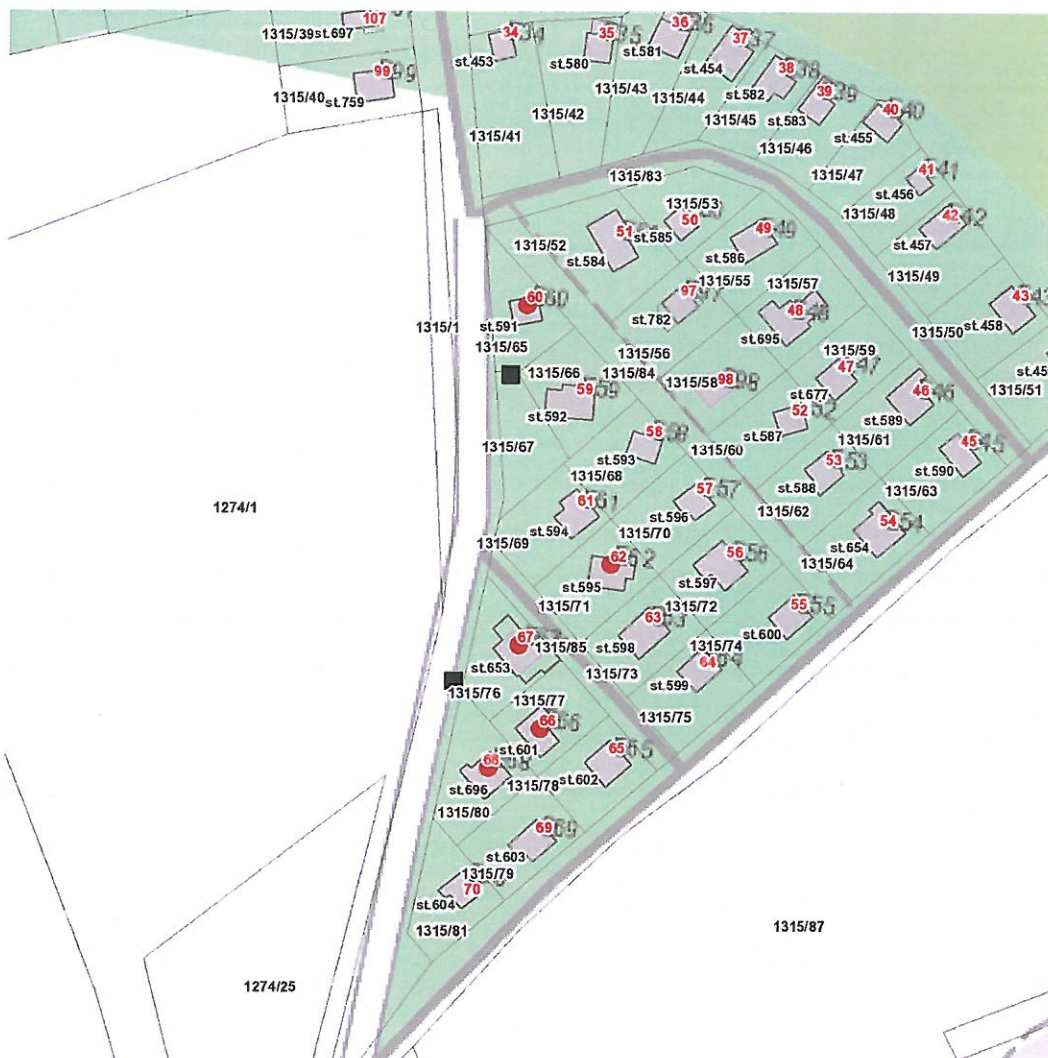

dne **27. 6. 2022** od **7:30** do **11:30** hodin

---

**Plánovaná odstávka zahrnuje tyto lokality:**

**Dobřív (okres Rokycany)**

č. ev. 60, 62, 66, 67, 68

---

### Orientační mapový podklad odstávkou dotčených lokalit